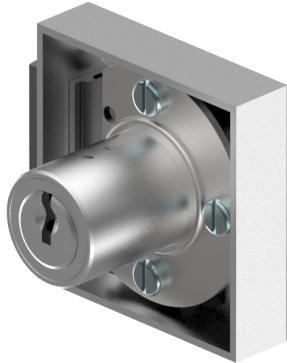

Aufschraub-Riegelschloss

05.140.00.00.00.03.00

1x360° nach unten

Die Produkte können von den dargestellten Bildern abweichen

Farbe
matt vernickelt

Verwendung

für Möbel- und Schranktüren

Lieferumfang

- 1 Aufschraub-Riegelschloss
- 1 Aufbauzylinder 04.022.03.WW.00.00.ZZ
- 2 Zylinderschrauben T09.607.002.62
- 4 Fussleistenschrauben T09.642.010.NQ
- 1 Mitnehmer T09.755.001.27
- 1 Schliessblech T09.850.003.NE
- 2 Senk-Spanplattenschrauben BN1218-2.7x12
- 2 Senkschrauben DIN963A-M2.3x5

Mögliche Eigenschaften

Merkmale

- Band: nach unten
- Schliessdrehung: 1x360°
- Mass A (mm): 22
- Mass D (mm): 0
- Active Safety: ohne
- Bohrschutz: ohne
- Farbe: matt vernickelt