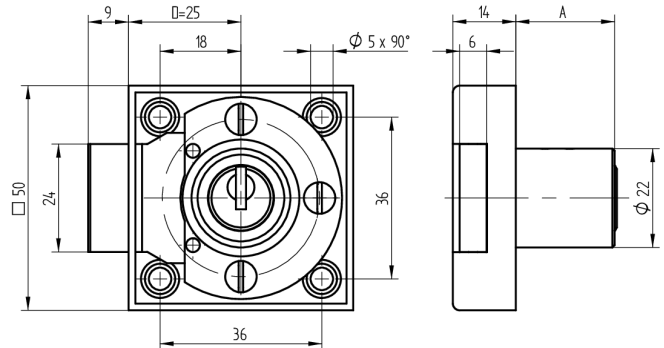

Aufschraub-Riegelschloss

05.140.00.00.00.03.00

1x360° nach unten

Die Produkte können von den dargestellten Bildern abweichen

Farbe
matt vernickelt

Verwendung

für Möbel- und Schranktüren

Lieferumfang

- 1 Aufschraub-Riegelschloss
- 1 Aufbauzylinder 04.022.03.WW.00.00.ZZ
- 2 Zylinderschrauben T09.607.002.62
- 4 Fussleistenschrauben T09.642.010.NQ
- 1 Mitnehmer T09.755.001.27
- 1 Schliessblech T09.850.003.NE
- 2 Senk-Spanplattenschrauben BN1218-2.7x12
- 2 Senkschrauben DIN963A-M2.3x5

Mögliche Eigenschaften

Merkmale

- Band: nach unten
- Schliessdrehung: 1x360°
- Mass A (mm): 22
- Mass D (mm): 0
- Active Safety: ohne
- Bohrschutz: ohne
- Farbe: matt vernickelt