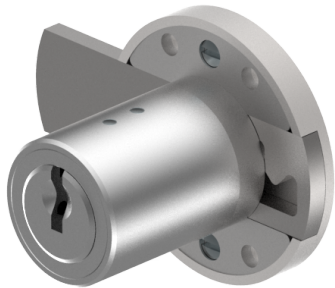

## Aufschraub-Riegelschloss

05.167.00.50.40.00.00

1x360° Band rechts

Die Produkte können von den dargestellten Bildern abweichen

Farbe  
matt vernickelt

### Lieferumfang

- 1 Aufschraub-Riegelschloss
- 1 Aufbauzylinder 04.022.17.WW.00.YY.ZZ
- 4 Senk-Spanplattenschrauben BN1218-3x16

### Merkmale

- Band: rechts
- Schliessdrehung: 1x360°
- Mass A (mm): 50
- Mass D (mm): 40
- Active Safety: ohne
- Bohrschutz: ohne
- Farbe: matt vernickelt