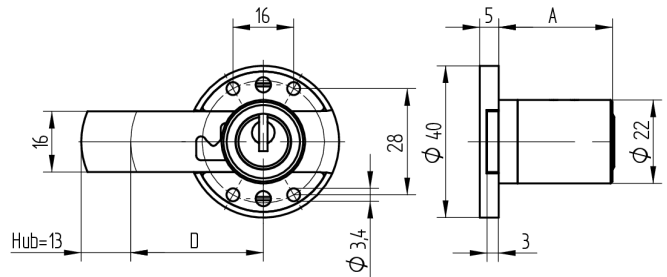

## Aufschraub-Riegelschloss

05.167.00.50.40.00.00

1x360° Band rechts

Die Produkte können von den dargestellten Bildern abweichen

Farbe  
matt vernickelt

### Lieferumfang

- 1 Aufschraub-Riegelschloss
- 1 Aufbauzylinder 04.022.17.WW.00.YY.ZZ
- 4 Senk-Spanplattenschrauben BN1218-3x16

### Merkmale

- Band: rechts
- Schliessdrehung: 1x360°
- Mass A (mm): 50
- Mass D (mm): 40
- Active Safety: ohne
- Bohrschutz: ohne
- Farbe: matt vernickelt