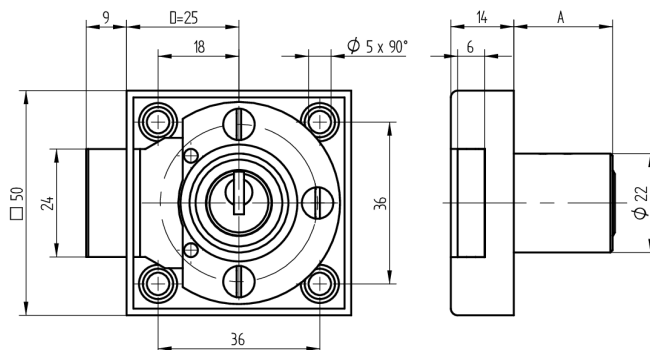

Verrou à enclisonner

05.140.00.00.00.66

1x360° Charnière à droite

Les produits peuvent différer des images présentées

Couleur anticorrosif

Utilisation

pour les portes de meubles et d'armoires

Matériel livré

- 1 verrou à enclisonner
- 1 cylindre de montage 04.022.03.WW.00.00.ZZ
- 2 vis à tête cylindrique T09.607.002.62
- 4 vis de plainte T09.642.010.NQ
- 1 entraîneur T09.755.001.27
- 1 tôle de fermeture T09.850.003.NE
- 2 plaque à vis de serrage fraisée BN1218-2.7x12
- 2 vis à tête fraisée DIN963A-M2.3x5

Propriétés possibles

Caractéristiques

- Charnière: droite
- Rotation de fermeture: 1x360°
- Dimension A (mm): 22
- Dimension D (mm): 0
- Active Safety: sans
- Anti-perforation: sans
- Couleur: anticorrosif