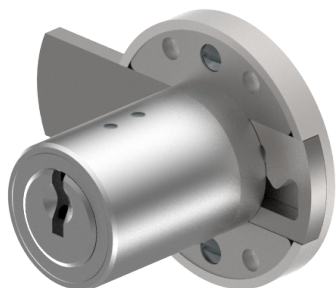

Verrou à enclouonner

05.167.00.35.60.02.00

1x360° vers le haut

Les produits peuvent différer des images présentées

Couleur
nickelé mat

Utilisation

pour meubles

Matériel livré

- 1 verrou à enclouonner
- 1 cylindre de montage 04.022.17.WW.00.YY.ZZ
- 4 plaques à vis de serrage fraisée BN1218-3x16

Propriétés possibles

Caractéristiques

- Charnière: vers le haut
- Rotation de fermeture: 1x360°
- Dimension A (mm): 35
- Dimension D (mm): 60
- Active Safety: sans
- Anti-perforation: sans
- Couleur: nickelé mat