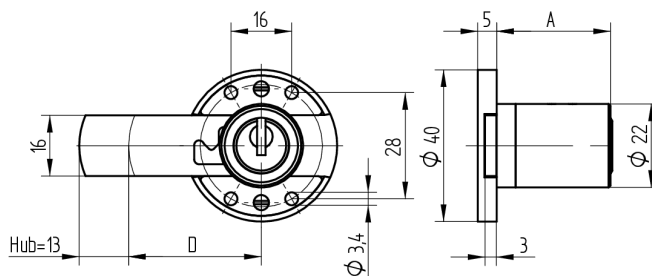

Verrou à enclouonner

05.167.00.35.60.02.00

1x360° vers le haut

Les produits peuvent différer des images présentées

Couleur
nickelé mat

Utilisation

pour meubles

Matériel livré

- 1 verrou à enclouonner
- 1 cylindre de montage 04.022.17.WW.00.YY.ZZ
- 4 plaques à vis de serrage fraisée BN1218-3x16

Propriétés possibles

Caractéristiques

- Charnière: vers le haut
- Rotation de fermeture: 1x360°
- Dimension A (mm): 35
- Dimension D (mm): 60
- Active Safety: sans
- Anti-perforation: sans
- Couleur: nickelé mat