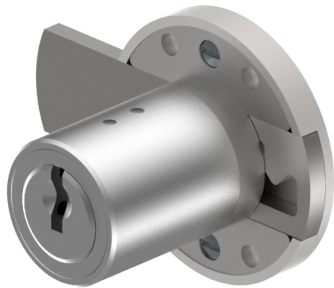

Aufschraub-Riegelschloss

05.167.00.45.00.01.00

1x360° Band links

Die Produkte können von den dargestellten Bildern abweichen

Farbe
matt vernickelt

Verwendung

für Möbel

Lieferumfang

- 1 Aufschraub-Riegelschloss
- 1 Aufbauzylinder 04.022.17.WW.00.YY.ZZ
- 4 Senk-Spanplattenschrauben BN1218-3x16

Mögliche Eigenschaften

Merkmale

- Band: links
- Schliessdrehung: 1x360°
- Mass A (mm): 45
- Mass D (mm): 35
- Active Safety: ohne
- Bohrschutz: ohne
- Farbe: matt vernickelt