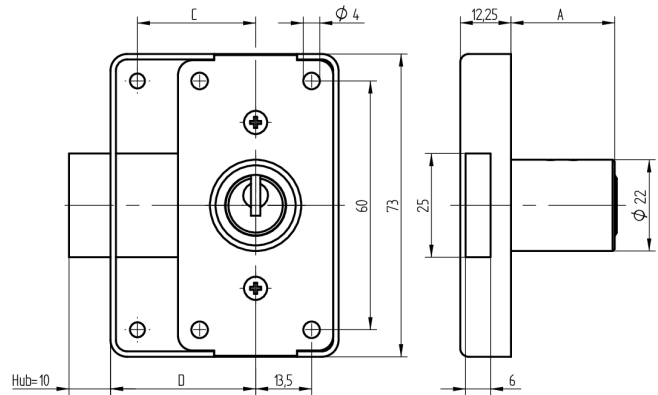

Aufschraub-Riegelschloss

05.238.00.55.50.00.00

1x360° Band rechts

Die Produkte können von den dargestellten Bildern abweichen

Farbe
matt vernickelt

Verwendung

für Möbel- und Schranktüren

Lieferumfang

- 1 Aufschraub-Riegelschloss
- 1 Aufbauzylinder 04.022.03.WW.00.00.ZZ
- 2 Zylinderschrauben T09.607.002.62
- 2 Senkschrauben T09.634.010.62
- 1 Mitnehmer T09.758.003.11

Mögliche Eigenschaften

Merkmale

- Band: rechts
- Schliessdrehung: 1x360°
- Mass A (mm): 55
- Mass D (mm): 50
- Active Safety: ohne
- Bohrschutz: ohne
- Farbe: matt vernickelt