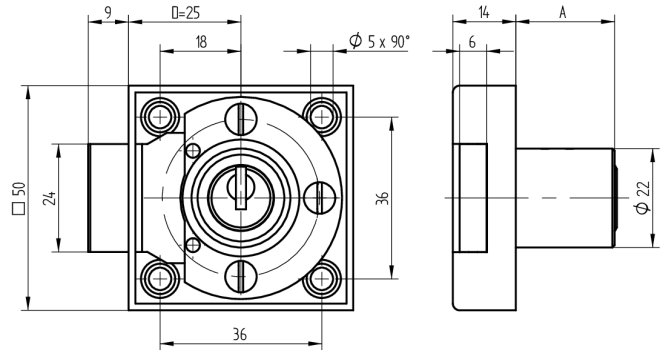

Verrou à enclisonner

05.140.AA.52.00.00.00

1x360°, AS Charnière à droite, avec Active Safety (AS)

Les produits peuvent différer des images présentées

Active Safety
avec

Couleur
nickelé mat

Utilisation

pour les portes de meubles et d'armoires

Matériel livré

- 1 verrou à enclisonner
- 1 cylindre de montage 04.022.03.WW.00.00.ZZ
- 2 vis à tête cylindrique T09.607.002.62
- 4 vis de plainte T09.642.010.NQ
- 1 entraîneur T09.755.001.27
- 1 tôle de fermeture T09.850.003.NE
- 2 plaque à vis de serrage fraisée BN1218-2.7x12
- 2 vis à tête fraisée DIN963A-M2.3x5

Propriétés possibles

Caractéristiques

- Charnière: droite
- Rotation de fermeture: 1x360°
- Dimension A (mm): 52
- Dimension D (mm): 0
- Active Safety: avec
- Anti-perforation: sans
- Couleur: nickelé mat