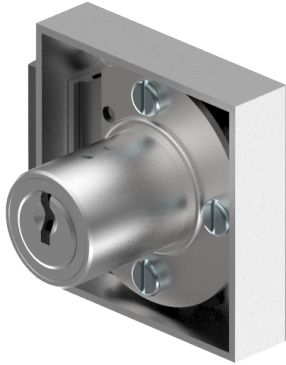

Verrou à enclisonner

05.140.AA.52.00.00.00

1x360°, AS Charnière à droite, avec Active Safety (AS)

Les produits peuvent différer des images présentées

Active Safety
avec

Couleur
nickelé mat

Utilisation

pour les portes de meubles et d'armoires

Matériel livré

- 1 verrou à enclisonner
- 1 cylindre de montage 04.022.03.WW.00.00.ZZ
- 2 vis à tête cylindrique T09.607.002.62
- 4 vis de plainte T09.642.010.NQ
- 1 entraîneur T09.755.001.27
- 1 tôle de fermeture T09.850.003.NE
- 2 plaque à vis de serrage fraisée BN1218-2.7x12
- 2 vis à tête fraisée DIN963A-M2.3x5

Propriétés possibles

Caractéristiques

- Charnière: droite
- Rotation de fermeture: 1x360°
- Dimension A (mm): 52
- Dimension D (mm): 0
- Active Safety: avec
- Anti-perforation: sans
- Couleur: nickelé mat