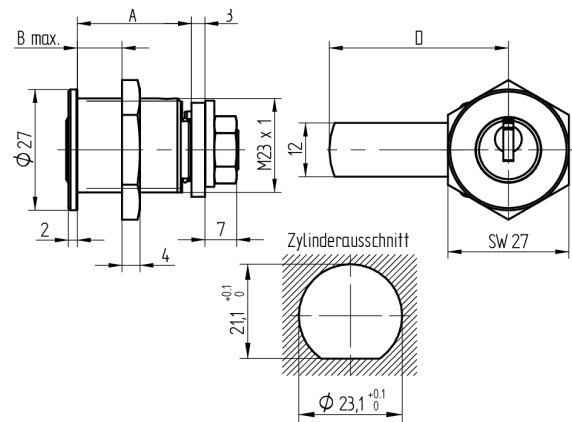

Verschluss-Zylinder

06.246.00.00.00.01.11

Zyl. 1x360° / Riegel 90°, mit Gewindefestigung Band links

Die Produkte können von den dargestellten Bildern abweichen

Farbe
glanz verchromt

Verwendung

für Garderobenschränke, Briefkästen und Holzschranktüren

Lieferumfang

- 1 Verschluss-Zylinder
- 1 Mutter zu Zylinder T09.509.007.NE
- 1 Mutter zu Riegel T09.531.002.NE
- 1 Mitnehmerscheibe T09.762.002.27
- 1 Riegel T09.918.006.27
- 06.246.01 Zylinder ohne Riegel

Bestelloptionen

Riegelvarianten siehe Zubehörseiten.

Mögliche Eigenschaften

Baugleiche Ausführungen

- 06.246.01.WW.00.00.ZZ - 1x360° ohne Riegel

Merkmale

- Band: links
- Gewinde: M23
- Schliessdrehung: 1x360°/90°
- Riegel: mit
- Mass A (mm): 25.5
- Mass B (mm): 18
- Verwendung: allgemein
- Active Safety: ohne
- Bohrschutz: ohne
- Farbe: glanz verchromt