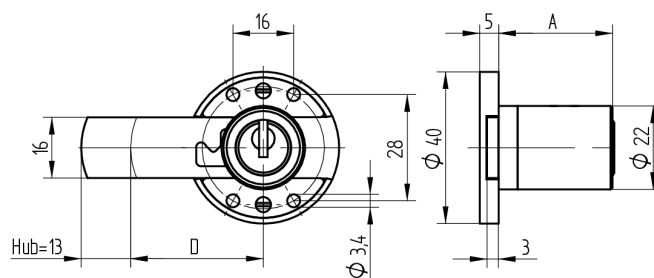

## Verrou à enclouonner

05.167.00.40.40.00.00

1x360° Charnière à droite

Les produits peuvent différer des images présentées

Couleur  
nickelé mat

### Matériel livré

- 1 verrou à enclouonner
- 1 cylindre de montage 04.022.17.WW.00.YY.ZZ
- 4 plaques à vis de serrage fraisée BN1218-3x16

### Caractéristiques

- Charnière: droite
- Rotation de fermeture: 1x360°
- Dimension A (mm): 40
- Dimension D (mm): 40
- Active Safety: sans
- Anti-perforation: sans
- Couleur: nickelé mat