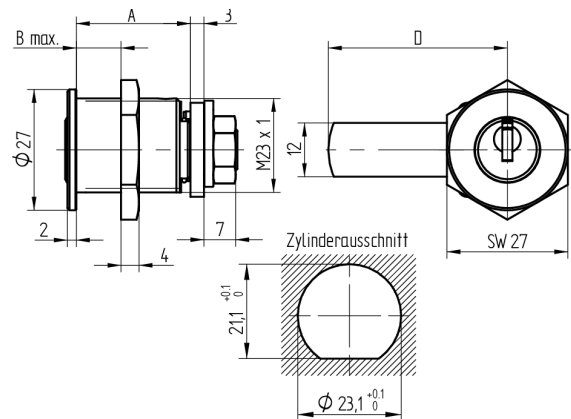

Verschluss-Zylinder

06.246.00.30.00.01.11

Zyl. 1x360° / Riegel 90°, mit Gewindefestigung Band links

Die Produkte können von den dargestellten Bildern abweichen

Farbe
glanz verchromt

Verwendung

für Garderobenschränke, Briefkästen und Holzschranktüren

Lieferumfang

- 1 Verschluss-Zylinder
- 1 Mutter zu Zylinder T09.509.007.NE
- 1 Mutter zu Riegel T09.531.002.NE
- 1 Mitnehmerscheibe T09.762.002.27
- 1 Riegel T09.918.006.27
- 06.246.01 Zylinder ohne Riegel

Bestelloptionen

Riegelvarianten siehe Zubehörseiten.

Mögliche Eigenschaften

Baugleiche Ausführungen

- 06.246.01.WW.00.00.ZZ - 1x360° ohne Riegel

Merkmale

- Band: links
- Gewinde: M23
- Schliessdrehung: 1x360°/90°
- Riegel: mit
- Mass A (mm): 30.5
- Mass B (mm): 23
- Verwendung: allgemein
- Active Safety: ohne
- Bohrschutz: ohne
- Farbe: glanz verchromt