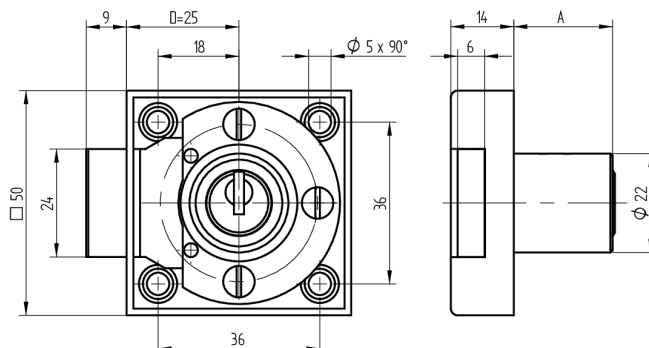

Verrou à enclisonner

05.140.00.27.00.00.00

1x360° Charnière à droite

Les produits peuvent différer des images présentées

Couleur
nickelé mat

Utilisation

pour les portes de meubles et d'armoires

Matériel livré

- 1 verrou à enclisonner
- 1 cylindre de montage 04.022.03.WW.00.00.ZZ
- 2 vis à tête cylindrique T09.607.002.62
- 4 vis de plainte T09.642.010.NQ
- 1 entraîneur T09.755.001.27
- 1 tôle de fermeture T09.850.003.NE
- 2 plaque à vis de serrage fraisée BN1218-2.7x12
- 2 vis à tête fraisée DIN963A-M2.3x5

Propriétés possibles

Caractéristiques

- Charnière: droite
- Rotation de fermeture: 1x360°
- Dimension A (mm): 27
- Dimension D (mm): 0
- Active Safety: sans
- Anti-perforation: sans
- Couleur: nickelé mat