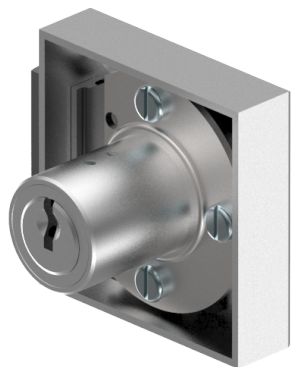

Verrou à enclisonner

05.140.00.27.00.00.00

1x360° Charnière à droite

Les produits peuvent différer des images présentées

Couleur
nickelé mat

Utilisation

pour les portes de meubles et d'armoires

Matériel livré

- 1 verrou à enclisonner
- 1 cylindre de montage 04.022.03.WW.00.00.ZZ
- 2 vis à tête cylindrique T09.607.002.62
- 4 vis de plainte T09.642.010.NQ
- 1 entraîneur T09.755.001.27
- 1 tôle de fermeture T09.850.003.NE
- 2 plaque à vis de serrage fraisée BN1218-2.7x12
- 2 vis à tête fraisée DIN963A-M2.3x5

Propriétés possibles

Caractéristiques

- Charnière: droite
- Rotation de fermeture: 1x360°
- Dimension A (mm): 27
- Dimension D (mm): 0
- Active Safety: sans
- Anti-perforation: sans
- Couleur: nickelé mat