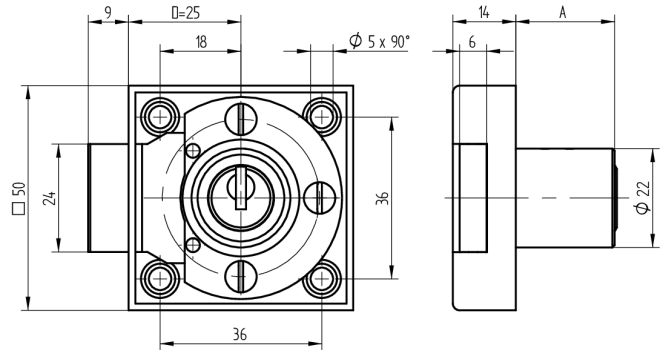

Verrou à enclouonner

05.140.AA.47.00.00.00

1x360°, AS Charnière à droite, avec Active Safety (AS)

Les produits peuvent différer des images présentées

Active Safety
avec

Couleur
nickelé mat

Utilisation

pour les portes de meubles et d'armoires

Matériel livré

- 1 verrou à enclouonner
- 1 cylindre de montage 04.022.03.WW.00.00.ZZ
- 2 vis à tête cylindrique T09.607.002.62
- 4 vis de plainte T09.642.010.NQ
- 1 entraîneur T09.755.001.27
- 1 tôle de fermeture T09.850.003.NE
- 2 plaque à vis de serrage fraisée BN1218-2.7x12
- 2 vis à tête fraisée DIN963A-M2.3x5

Propriétés possibles

Caractéristiques

- Charnière: droite
- Rotation de fermeture: 1x360°
- Dimension A (mm): 47
- Dimension D (mm): 0
- Active Safety: avec
- Anti-perforation: sans
- Couleur: nickelé mat