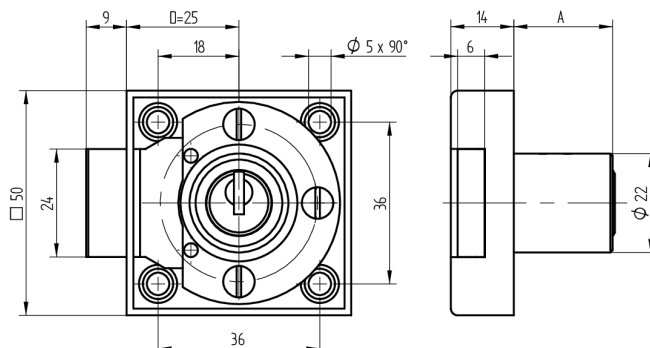

Verrou à enclisonner

05.140.00.00.00.01.00

1x360° Charnière à gauche

Les produits peuvent différer des images présentées

Couleur
nickelé mat

Utilisation

pour les portes de meubles et d'armoires

Matériel livré

- 1 verrou à enclisonner
- 1 cylindre de montage 04.022.03.WW.00.00.ZZ
- 2 vis à tête cylindrique T09.607.002.62
- 4 vis de plainte T09.642.010.NQ
- 1 entraîneur T09.755.001.27
- 1 tôle de fermeture T09.850.003.NE
- 2 plaque à vis de serrage fraisée BN1218-2.7x12
- 2 vis à tête fraisée DIN963A-M2.3x5

Propriétés possibles

Caractéristiques

- Charnière: gauche
- Rotation de fermeture: 1x360°
- Dimension A (mm): 22
- Dimension D (mm): 0
- Active Safety: sans
- Anti-perforation: sans
- Couleur: nickelé mat