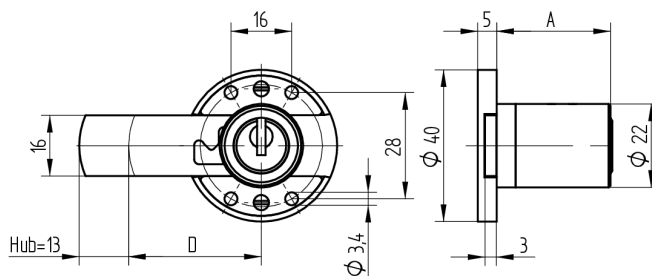

Verrou à enclouonner

05.167.00.00.30.01.63

1x360° Charnière à gauche

Les produits peuvent différer des images présentées

Couleur
chromé brillant
poli

Utilisation

pour meubles

Matériel livré

- 1 verrou à enclouonner
- 1 cylindre de montage 04.022.17.WW.00.YY.ZZ
- 4 plaques à vis de serrage fraisée BN1218-3x16

Propriétés possibles

Caractéristiques

- Charnière: gauche
- Rotation de fermeture: 1x360°
- Dimension A (mm): 30
- Dimension D (mm): 30
- Active Safety: sans
- Anti-perforation: sans
- Couleur: chromé brillant poli