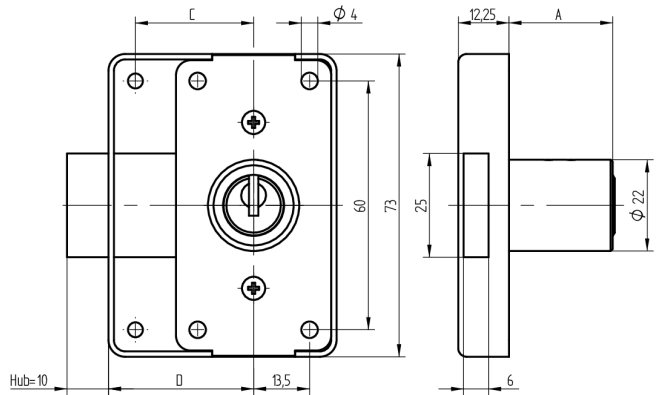

Verrou à enclouonner

05.238.00.40.30.02.00

1x360° vers le haut

Les produits peuvent différer des images présentées

Couleur
nickelé mat

Utilisation

pour les portes de meubles et d'armoires

Matériel livré

- 1 verrou à enclouonner
- 1 cylindre de montage 04.022.03.WW.00.00.ZZ
- 2 vis de tête cylindrique T09.607.002.62
- 2 vis à tête fraisés T09.634.010.62
- 1 entraîneur T09.758.003.11

Propriétés possibles

Caractéristiques

- Charnière: vers le haut
- Rotation de fermeture: 1x360°
- Dimension A (mm): 40
- Dimension D (mm): 30
- Active Safety: sans
- Anti-perforation: sans
- Couleur: nickelé mat