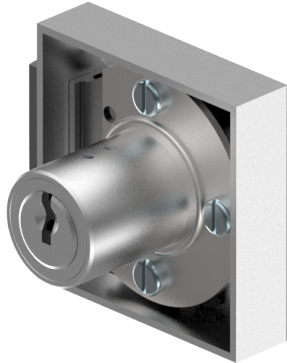

Aufschraub-Riegelschloss

05.140.00.37.00.01.00

1x360° Band links

Die Produkte können von den dargestellten Bildern abweichen

Farbe
matt vernickelt

Verwendung

für Möbel- und Schranktüren

Lieferumfang

- 1 Aufschraub-Riegelschloss
- 1 Aufbauzylinder 04.022.03.WW.00.00.ZZ
- 2 Zylinderschrauben T09.607.002.62
- 4 Fussleistenschrauben T09.642.010.NQ
- 1 Mitnehmer T09.755.001.27
- 1 Schliessblech T09.850.003.NE
- 2 Senk-Spanplattenschrauben BN1218-2.7x12
- 2 Senkschrauben DIN963A-M2.3x5

Mögliche Eigenschaften

Merkmale

- Band: links
- Schliessdrehung: 1x360°
- Mass A (mm): 37
- Mass D (mm): 0
- Active Safety: ohne
- Bohrschutz: ohne
- Farbe: matt vernickelt