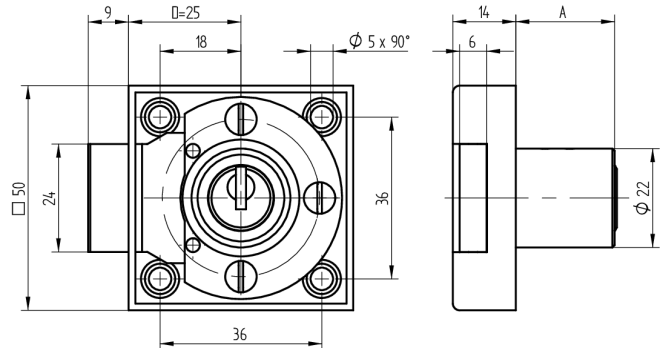

Aufschraub-Riegelschloss

05.140.00.37.00.01.00

1x360° Band links

Die Produkte können von den dargestellten Bildern abweichen

Farbe
matt vernickelt

Verwendung

für Möbel- und Schranktüren

Lieferumfang

- 1 Aufschraub-Riegelschloss
- 1 Aufbauzylinder 04.022.03.WW.00.00.ZZ
- 2 Zylinderschrauben T09.607.002.62
- 4 Fussleistenschrauben T09.642.010.NQ
- 1 Mitnehmer T09.755.001.27
- 1 Schliessblech T09.850.003.NE
- 2 Senk-Spanplattenschrauben BN1218-2.7x12
- 2 Senkschrauben DIN963A-M2.3x5

Mögliche Eigenschaften

Merkmale

- Band: links
- Schliessdrehung: 1x360°
- Mass A (mm): 37
- Mass D (mm): 0
- Active Safety: ohne
- Bohrschutz: ohne
- Farbe: matt vernickelt