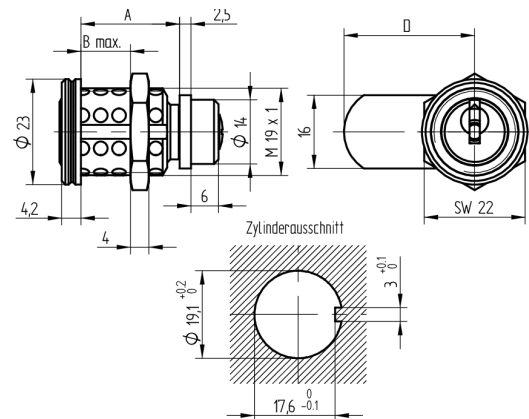

Cylindre de verrouillage

06.045.00.43.00.00.11

2x90°, avec fixation filetée Charnière à droite

Les produits peuvent différer des images présentées

Couleur
chromé brillant

Utilisation

Pour casiers, boîtes aux lettres et portes d'armoires en bois

Matériel livré

- 1 cylindre de verrouillage
- 1 écrou T09.502.002.NE
- 1 couvercle T09.503.004.NE
- 1 rosace filetée T09.517.001.11
- 1 verrou T09.905.285.27
- 1 vis à tête fraisée bombée DIN966A-M4x6

Options de commande

Pour les variantes de languette voir pages des accessoires.

Propriétés possibles

Caractéristiques

- Direction d'ouverture: droite
- Pas de vis: M19
- Rotation de fermeture: 2x90°
- Languette: avec
- Dimension A (mm): 39.5
- Dimension B (mm): 34
- Utilisation: normale
- Active Safety: sans
- Anti-perforation: sans
- Couleur: chromé brillant