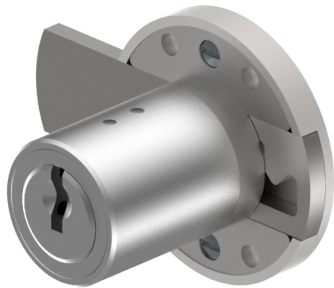

## Aufschraub-Riegelschloss

05.167.00.55.50.00.00

1x360° Band rechts

Die Produkte können von den dargestellten Bildern abweichen

Farbe  
matt vernickelt

### Lieferumfang

- 1 Aufschraub-Riegelschloss
- 1 Aufbauzylinder 04.022.17.WW.00.YY.ZZ
- 4 Senk-Spanplattenschrauben BN1218-3x16

### Merkmale

- Band: rechts
- Schliessdrehung: 1x360°
- Mass A (mm): 55
- Mass D (mm): 50
- Active Safety: ohne
- Bohrschutz: ohne
- Farbe: matt vernickelt