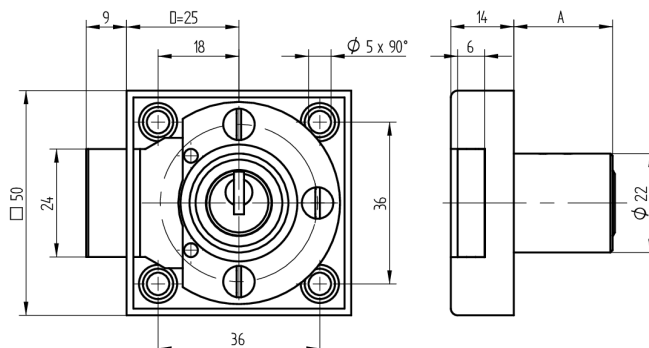

Verrou à enclisonner

05.140.00.27.00.01.33

1x360° Charnière à droite

Les produits peuvent différer des images présentées

Couleur
bruni

Utilisation

pour les portes de meubles et d'armoires

Matériel livré

- 1 verrou à enclisonner
- 1 cylindre de montage 04.022.03.WW.00.00.ZZ
- 2 vis à tête cylindrique T09.607.002.62
- 4 vis de plainte T09.642.010.NQ
- 1 entraîneur T09.755.001.27
- 1 tôle de fermeture T09.850.003.NE
- 2 plaque à vis de serrage fraisée BN1218-2.7x12
- 2 vis à tête fraisée DIN963A-M2.3x5

Propriétés possibles

Caractéristiques

- Charnière: gauche
- Rotation de fermeture: 1x360°
- Dimension A (mm): 27
- Dimension D (mm): 0
- Active Safety: sans
- Anti-perforation: sans
- Couleur: bruni