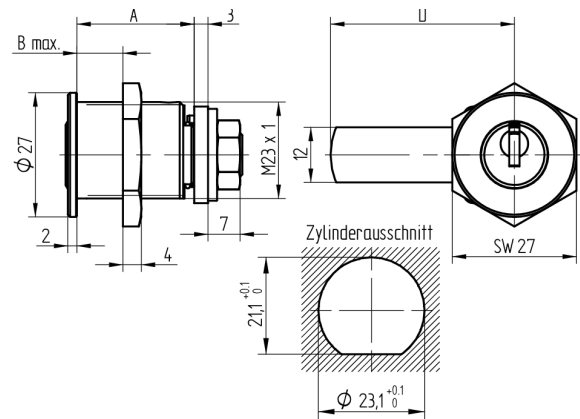

Verschluss-Zylinder

06.249.00.00.00.22

1x90°R, mit Gewindebefestigung Band rechts

Die Produkte können von den dargestellten Bildern abweichen

Farbe

Messing poliert

Verwendung

für Garderobenschränke, Briefkästen und Holzschranktüren

Lieferumfang

- 1 Verschluss-Zylinder
- 1 Mutter zu Zylinder T09.509.007.NE
- 1 Mutter zu Riegel T09.531.002.NE
- 1 Mitnehmerscheibe T09.762.003.27
- 1 Riegel T09.918.006.27

Bestelloptionen

Riegelvarianten siehe Zubehörseiten.

Mögliche Eigenschaften

Baugleiche Ausführungen

- 06.249.01.WW.00.00.ZZ - 1x360° ohne Riegel

Merkmale

- Band: rechts
- Gewinde: M23
- Schliessdrehung: 1x90°
- Riegel: mit
- Mass A (mm): 25.5
- Mass B (mm): 18
- Verwendung: allgemein
- Active Safety: ohne
- Bohrschutz: ohne
- Farbe: Messing poliert