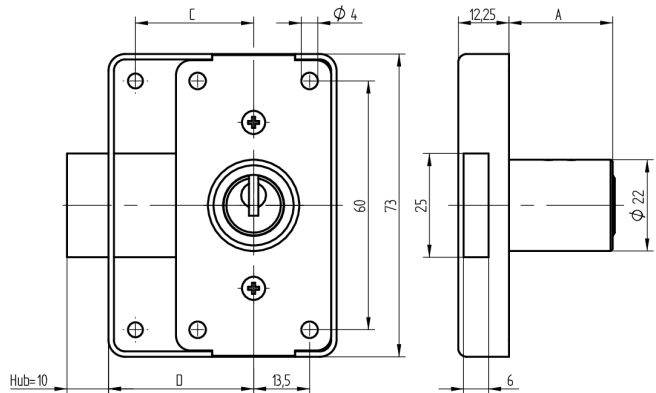

Aufschraub-Riegelschloss

05.238.00.30.50.01.00

1x360° Band links

Die Produkte können von den dargestellten Bildern abweichen

Farbe
matt vernickelt

Verwendung

für Möbel- und Schranktüren

Lieferumfang

- 1 Aufschraub-Riegelschloss
- 1 Aufbauzylinder 04.022.03.WW.00.00.ZZ
- 2 Zylinderschrauben T09.607.002.62
- 2 Senkschrauben T09.634.010.62
- 1 Mitnehmer T09.758.003.11

Mögliche Eigenschaften

Merkmale

- Band: links
- Schliessdrehung: 1x360°
- Mass A (mm): 30
- Mass D (mm): 50
- Active Safety: ohne
- Bohrschutz: ohne
- Farbe: matt vernickelt