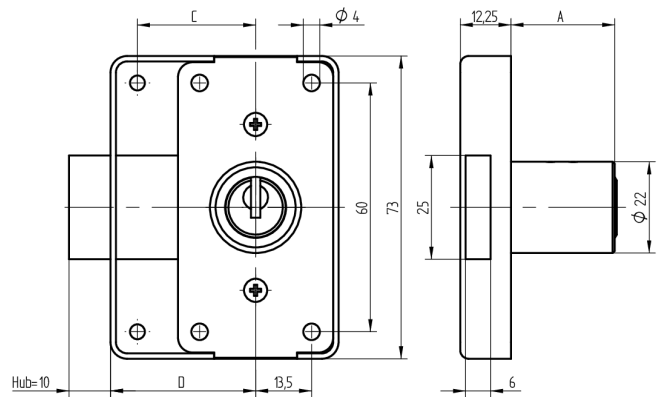

## Aufschraub-Riegelschloss

05.238.00.45.30.01.00

1x360° Band links

Die Produkte können von den dargestellten Bildern abweichen

Farbe  
matt vernickelt

### Lieferumfang

- 1 Aufschraub-Riegelschloss
- 1 Aufbauzylinder 04.022.03.WW.00.00.ZZ
- 2 Zylinderschrauben T09.607.002.62
- 2 Senkschrauben T09.634.010.62
- 1 Mitnehmer T09.758.003.11

### Merkmale

- Band: links
- Schliessdrehung: 1x360°
- Mass A (mm): 45
- Mass D (mm): 30
- Active Safety: ohne
- Bohrschutz: ohne
- Farbe: matt vernickelt