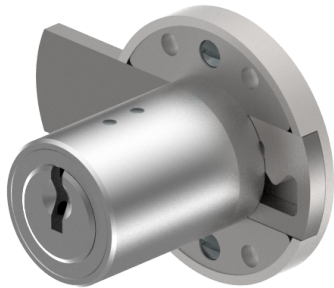

## Aufschraub-Riegelschloss

05.167.00.00.20.01.33

1x360° Band links

Die Produkte können von den dargestellten Bildern abweichen

Farbe  
brüniert

### Lieferumfang

- 1 Aufschraub-Riegelschloss
- 1 Aufbauzylinder 04.022.17.WW.00.YY.ZZ
- 4 Senk-Spanplattenschrauben BN1218-3x16

### Merkmale

- Band: links
- Schliessdrehung: 1x360°
- Mass A (mm): 30
- Mass D (mm): 20
- Active Safety: ohne
- Bohrschutz: ohne
- Farbe: Brüniert