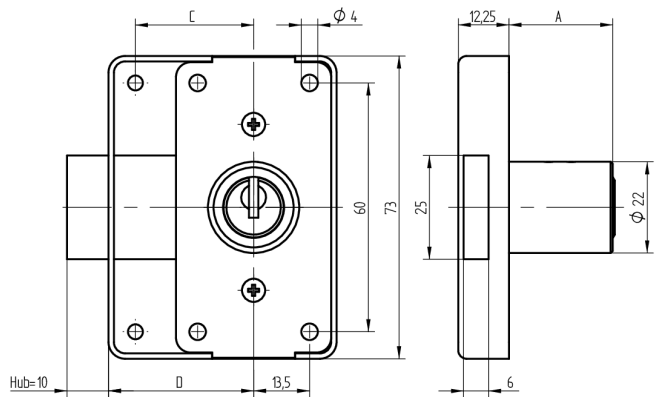

Aufschraub-Riegelschloss

05.238.00.35.50.02.00

1x360° nach oben

Die Produkte können von den dargestellten Bildern abweichen

Farbe
matt vernickelt

Verwendung

für Möbel- und Schranktüren

Lieferumfang

- 1 Aufschraub-Riegelschloss
- 1 Aufbauzylinder 04.022.03.WW.00.00.ZZ
- 2 Zylinderschrauben T09.607.002.62
- 2 Senkschrauben T09.634.010.62
- 1 Mitnehmer T09.758.003.11

Mögliche Eigenschaften

Merkmale

- Band: nach oben
- Schliessdrehung: 1x360°
- Mass A (mm): 35
- Mass D (mm): 50
- Active Safety: ohne
- Bohrschutz: ohne
- Farbe: matt vernickelt