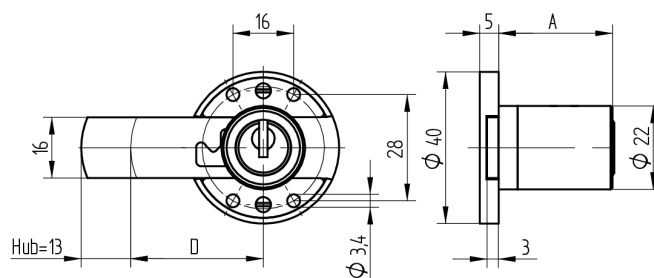

Verrou à enclisonner

05.167.00.00.20.03.22

1x360° vers le bas

Les produits peuvent différer des images présentées

Couleur
laiton poli

Utilisation

pour meubles

Matériel livré

- 1 verrou à enclisonner
- 1 cylindre de montage 04.022.17.WW.00.YY.ZZ
- 4 plaques à vis de serrage fraisée BN1218-3x16

Propriétés possibles

Caractéristiques

- Charnière: vers le bas
- Rotation de fermeture: 1x360°
- Dimension A (mm): 30
- Dimension D (mm): 20
- Active Safety: sans
- Anti-perforation: sans
- Couleur: laiton poli