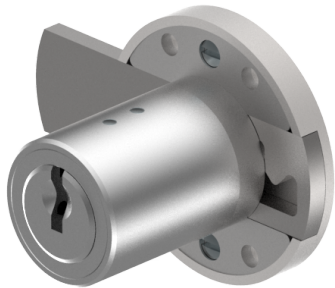

Aufschraub-Riegelschloss

05.167.00.35.25.01.00

1x360° Band links

Die Produkte können von den dargestellten Bildern abweichen

Farbe
matt vernickelt

Verwendung

für Möbel

Lieferumfang

- 1 Aufschraub-Riegelschloss
- 1 Aufbauzylinder 04.022.17.WW.00.YY.ZZ
- 4 Senk-Spanplattenschrauben BN1218-3x16

Mögliche Eigenschaften

Merkmale

- Band: links
- Schliessdrehung: 1x360°
- Mass A (mm): 35
- Mass D (mm): 25
- Active Safety: ohne
- Bohrschutz: ohne
- Farbe: matt vernickelt