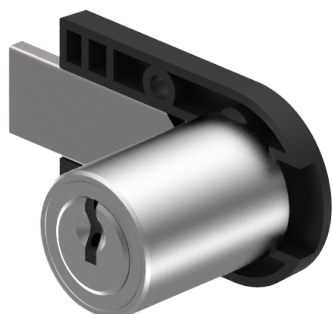

Aufschraub-Riegelschloss

05.418.00.00.40.00.00

1x90°R, mit Kunststoffplatte Band rechts

Die Produkte können von den dargestellten Bildern abweichen

Farbe
matt vernickelt

Beschreibung

Band rechts

Merkmale

- Band: rechts
- Schliessdrehung: 1x90°
- Mass A (mm): 28
- Mass D (mm): 40
- Active Safety: ohne
- Bohrschutz: ohne
- Farbe: matt vernickelt