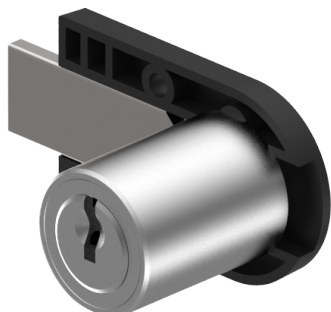

## Verrou à enclouonner

05.418.00.00.50.02.00

1x90°, avec plaque plastique vers le haut

 Les produits peuvent différer des images présentées

Couleur  
nickelé mat

### Description

vers le haut

### Caractéristiques

- Charnière: vers le haut
- Rotation de fermeture: 1x90°
- Dimension A (mm): 28
- Dimension D (mm): 50
- Active Safety: sans
- Anti-perforation: sans
- Couleur: nickelé mat