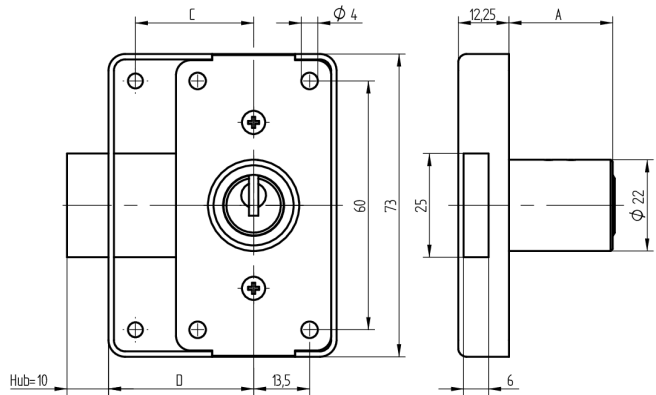

Aufschraub-Riegelschloss

05.238.00.00.50.00.00

1x360° Band rechts

Die Produkte können von den dargestellten Bildern abweichen

Farbe
matt vernickelt

Verwendung

für Möbel- und Schranktüren

Lieferumfang

- 1 Aufschraub-Riegelschloss
- 1 Aufbauzylinder 04.022.03.WW.00.00.ZZ
- 2 Zylinderschrauben T09.607.002.62
- 2 Senkschrauben T09.634.010.62
- 1 Mitnehmer T09.758.003.11

Mögliche Eigenschaften

Merkmale

- Band: rechts
- Schliessdrehung: 1x360°
- Mass A (mm): 25
- Mass D (mm): 50
- Active Safety: ohne
- Bohrschutz: ohne
- Farbe: matt vernickelt