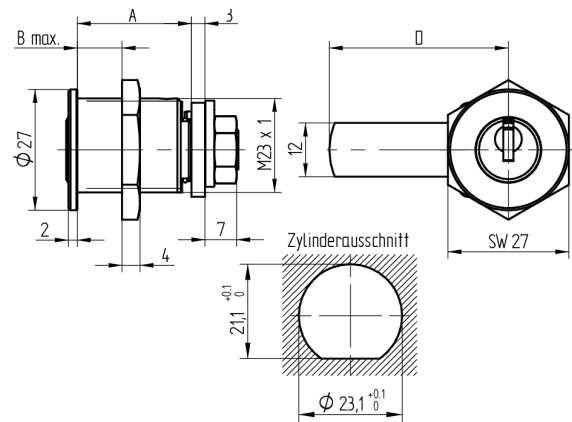

## Verschluss-Zylinder

06.246.00.30.00.00.11

Zyl. 1x360° / Riegel 90°, mit Gewindefestigung Band rechts

Die Produkte können von den dargestellten Bildern abweichen

Farbe  
glanz verchromt

### Lieferumfang

- 1 Verschluss-Zylinder
- 1 Mutter zu Zylinder T09.509.007.NE
- 1 Mutter zu Riegel T09.531.002.NE
- 1 Mitnehmerscheibe T09.762.002.27
- 1 Riegel T09.918.006.27
- 06.246.01 Zylinder ohne Riegel

### Merkmale

- Band: rechts
- Gewinde: M23
- Schliessdrehung: 1x360°/90°
- Riegel: mit
- Mass A (mm): 30.5
- Mass B (mm): 23
- Verwendung: allgemein
- Active Safety: ohne
- Bohrschutz: ohne
- Farbe: glanz verchromt