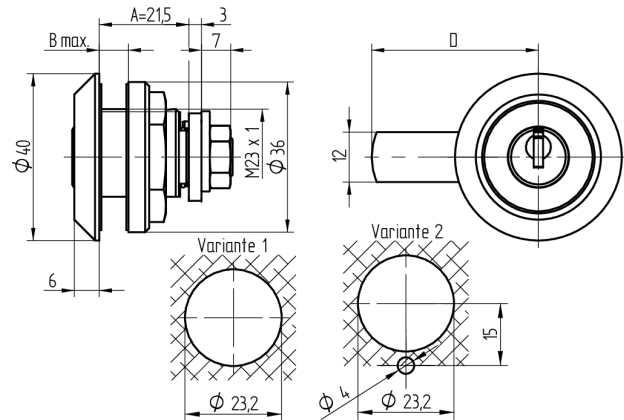

Verschluss-Zylinder

06.249.02.00.00.11

1x90°R, mit Gewindebefestigung Band rechts, für Glastüren

Die Produkte können von den dargestellten Bildern abweichen

Farbe
glanz verchromt

Verwendung

für Glastüren

Lieferumfang

- 1 Verschluss-Zylinder
- 2 Dichtungsscheiben T09.507.003.EG
- 1 Mutter zu Zylinder T09.509.007.NE
- 1 Mutter zu Riegel T09.531.002.NE
- 1 Rosette T09.552.007.11
- 1 Abdeckscheibe T09.574.003.11
- 1 Mitnehmerscheibe T09.762.003.27
- 1 Riegel T09.918.006.27

Bestelloptionen

Bei Zylinderausschnitt Variante 2 mit Verdrehenschutz muss die Sicherungsscheibe T09.556.008.00 mitbestellt werden.

Mögliche Eigenschaften

Merkmale

- Band: rechts
- Gewinde: M23
- Schliessdrehung: 1x90°
- Riegel: mit
- Mass A (mm): 21.5
- Mass B (mm): 9
- Verwendung: für Glastüren
- Active Safety: ohne
- Bohrschutz: ohne
- Farbe: glanz verchromt