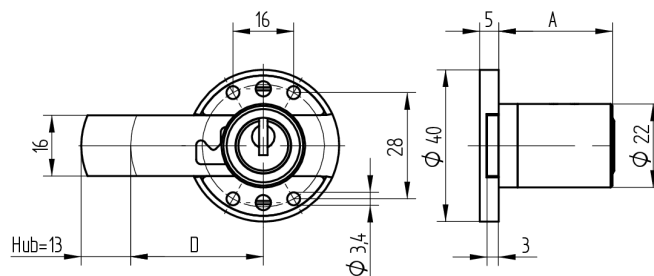

Verrou à enclouonner

05.167.00.50.50.00.00

1x360° Charnière à droite

Les produits peuvent différer des images présentées

Couleur
nickelé mat

Utilisation

pour meubles

Matériel livré

- 1 verrou à enclouonner
- 1 cylindre de montage 04.022.17.WW.00.YY.ZZ
- 4 plaques à vis de serrage fraisée BN1218-3x16

Propriétés possibles

Caractéristiques

- Charnière: droite
- Rotation de fermeture: 1x360°
- Dimension A (mm): 50
- Dimension D (mm): 50
- Active Safety: sans
- Anti-perforation: sans
- Couleur: nickelé mat