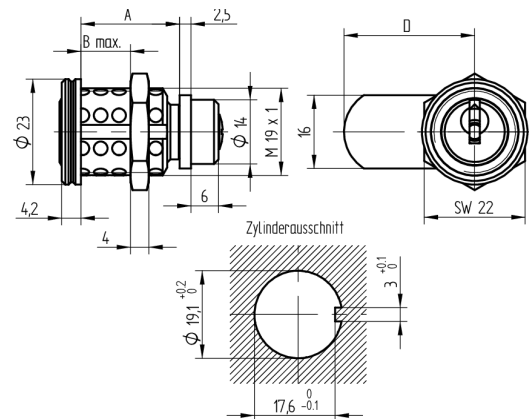

Cylindre de verrouillage

06.045.00.00.00.44

2x90°, avec fixation filetée Charnière à droite

Les produits peuvent différer des images présentées

Couleur
noir

Utilisation

Pour casiers, boîtes aux lettres et portes d'armoires en bois

Matériel livré

- 1 cylindre de verrouillage
- 1 écrou T09.502.002.NE
- 1 couvercle T09.503.004.NE
- 1 rosace filetée T09.517.001.11
- 1 verrou T09.905.285.27
- 1 vis à tête fraisée bombée DIN966A-M4x6

Options de commande

Pour les variantes de languette voir pages des accessoires.

Propriétés possibles

Caractéristiques

- Direction d'ouverture: droite
- Pas de vis: M19
- Rotation de fermeture: 2x90°
- Languette: avec
- Dimension A (mm): 21.5
- Dimension B (mm): 14
- Utilisation: normale
- Active Safety: sans
- Anti-perforation: sans
- Couleur: noir