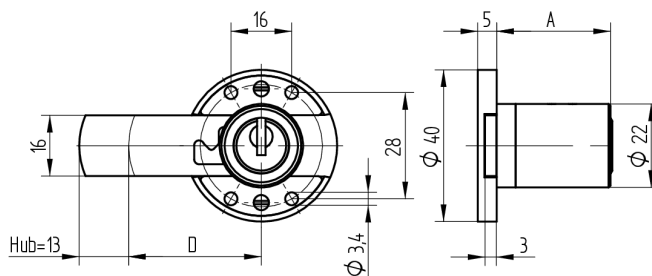

Verrou à enclouonner

05.167.00.00.60.01.00

1x360° Charnière à gauche

Les produits peuvent différer des images présentées

Couleur
nickelé mat

Utilisation

pour meubles

Matériel livré

- 1 verrou à enclouonner
- 1 cylindre de montage 04.022.17.WW.00.YY.ZZ
- 4 plaques à vis de serrage fraisée BN1218-3x16

Propriétés possibles

Caractéristiques

- Charnière: gauche
- Rotation de fermeture: 1x360°
- Dimension A (mm): 30
- Dimension D (mm): 60
- Active Safety: sans
- Anti-perforation: sans
- Couleur: nickelé mat