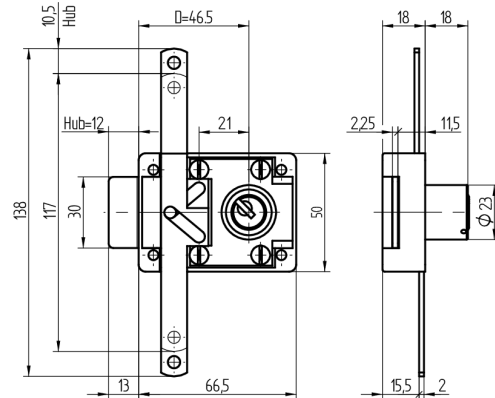

## Serrure à tringle à enclouonner

05.507.03.00.00.02.00

sans cylindre, sans pêne latéral

Les produits peuvent différer des images présentées

### Matériel livré

- 1 serrure à tringles à enclouonner
- 1 Cylindre de verrouillage central
- 04.051.00.00.00.00.ZZ (charn. droite/gauche)
- 1 Cylindre de verrouillage central
- 04.051.01.00.00.00.ZZ (vers le haut/bas)

### Caractéristiques

- Charnière:
- Dimension A (mm):
- Rotation de fermeture: sans cylindre
- Active Safety: sans
- Anti-perforation: sans
- Couleur: couleurs diverses