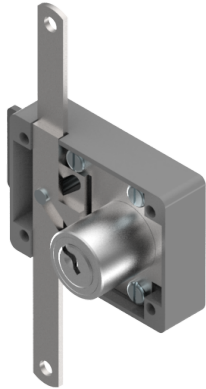

## Serrure à tringle à enclouonner

05.507.03.00.00.02.00

sans cylindre, sans pêne latéral

Les produits peuvent différer des images présentées

### Utilisation

pour les portes de meubles et d'armoire légère

### Matériel livré

- 1 serrure à tringles à enclouonner
- 1 Cylindre de verrouillage central
- 04.051.00.00.00.00.ZZ (charn. droite/gauche)
- 1 Cylindre de verrouillage central
- 04.051.01.00.00.00.ZZ (vers le haut/bas)

### Caractéristiques

- Charnière:
- Dimension A (mm):
- Rotation de fermeture: sans cylindre
- Active Safety: sans
- Anti-perforation: sans
- Couleur: couleurs diverses