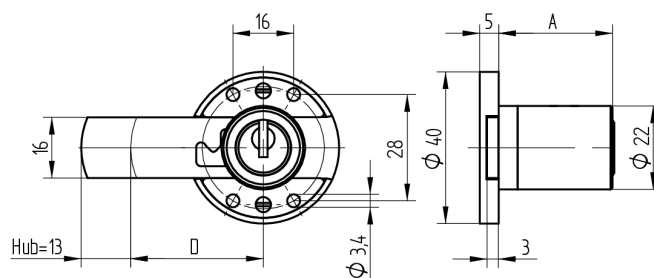

Verrou à enclouonner

05.167.00.00.00.00

1x360° Charnière à droite

Les produits peuvent différer des images présentées

Couleur
nickelé mat

Utilisation

pour meubles

Matériel livré

- 1 verrou à enclouonner
- 1 cylindre de montage 04.022.17.WW.00.YY.ZZ
- 4 plaques à vis de serrage fraisée BN1218-3x16

Propriétés possibles

Caractéristiques

- Charnière: droite
- Rotation de fermeture: 1x360°
- Dimension A (mm): 30
- Dimension D (mm): 35
- Active Safety: sans
- Anti-perforation: sans
- Couleur: nickelé mat