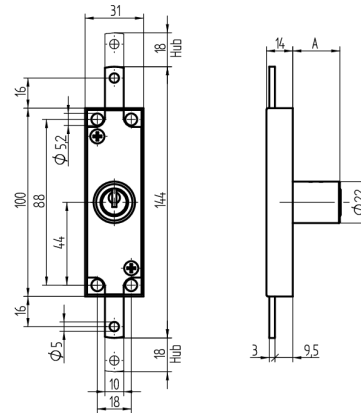

Stangenschloss mittelschwer

05.111.00.40.00.00.00

1x360° Band rechts

Die Produkte können von den dargestellten Bildern abweichen

Farbe
matt vernickelt

Verwendung

für Metall- und Holzschränke

Lieferumfang

- 1 Stangenschloss
- 1 Aufbauzylinder 04.022.03.WW.00.00.ZZ
- 2 Zylinderschrauben T09.607.002.62
- 1 Mitnehmer T09.756.001.27
- 2 Senkschrauben DIN963A-M2.3x5

Mögliche Eigenschaften

Merkmale

- Art: mittelschwer
- Band: rechts
- Mass A (mm): 40
- Schliessdrehung: 1x360°
- Active Safety: ohne
- Bohrschutz: ohne
- Farbe: matt vernickelt