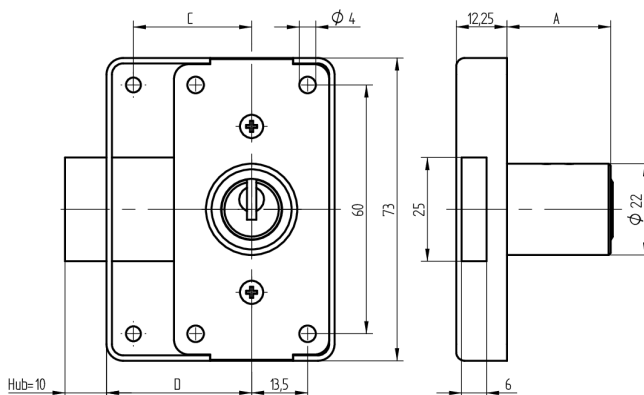

Verrou à enclouonner

05.238.00.40.50.00.00

1x360° Charnière à droite

Les produits peuvent différer des images présentées

Couleur
nickelé mat

Utilisation

pour les portes de meubles et d'armoires

Matériel livré

- 1 verrou à enclouonner
- 1 cylindre de montage 04.022.03.WW.00.00.ZZ
- 2 vis de tête cylindrique T09.607.002.62
- 2 vis à tête fraisés T09.634.010.62
- 1 entraîneur T09.758.003.11

Propriétés possibles

Caractéristiques

- Charnière: droite
- Rotation de fermeture: 1x360°
- Dimension A (mm): 40
- Dimension D (mm): 50
- Active Safety: sans
- Anti-perforation: sans
- Couleur: nickelé mat