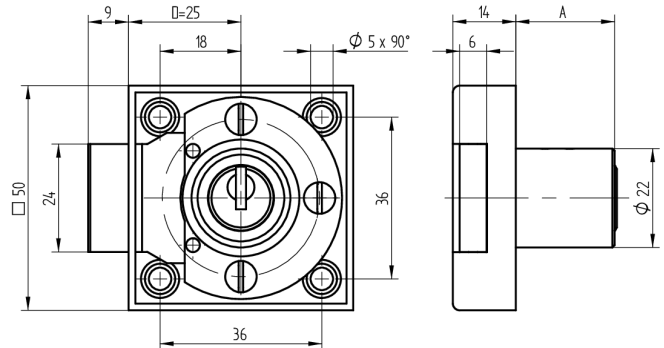

Aufschraub-Riegelschloss

05.140.00.47.00.00.00

1x360° Band rechts

Die Produkte können von den dargestellten Bildern abweichen

Farbe
matt vernickelt

Verwendung

für Möbel- und Schranktüren

Lieferumfang

- 1 Aufschraub-Riegelschloss
- 1 Aufbauzylinder 04.022.03.WW.00.00.ZZ
- 2 Zylinderschrauben T09.607.002.62
- 4 Fussleistenschrauben T09.642.010.NQ
- 1 Mitnehmer T09.755.001.27
- 1 Schliessblech T09.850.003.NE
- 2 Senk-Spanplattenschrauben BN1218-2.7x12
- 2 Senkschrauben DIN963A-M2.3x5

Mögliche Eigenschaften

Merkmale

- Band: rechts
- Schliessdrehung: 1x360°
- Mass A (mm): 47
- Mass D (mm): 0
- Active Safety: ohne
- Bohrschutz: ohne
- Farbe: matt vernickelt