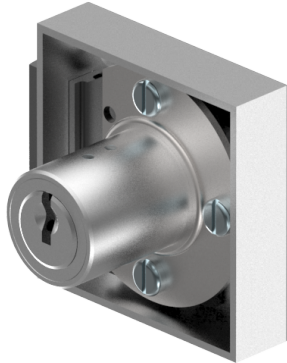

Aufschraub-Riegelschloss

05.140.00.47.00.00.00

1x360° Band rechts

Die Produkte können von den dargestellten Bildern abweichen

Farbe
matt vernickelt

Verwendung

für Möbel- und Schranktüren

Lieferumfang

- 1 Aufschraub-Riegelschloss
- 1 Aufbauzylinder 04.022.03.WW.00.00.ZZ
- 2 Zylinderschrauben T09.607.002.62
- 4 Fussleistenschrauben T09.642.010.NQ
- 1 Mitnehmer T09.755.001.27
- 1 Schliessblech T09.850.003.NE
- 2 Senk-Spanplattenschrauben BN1218-2.7x12
- 2 Senkschrauben DIN963A-M2.3x5

Mögliche Eigenschaften

Merkmale

- Band: rechts
- Schliessdrehung: 1x360°
- Mass A (mm): 47
- Mass D (mm): 0
- Active Safety: ohne
- Bohrschutz: ohne
- Farbe: matt vernickelt