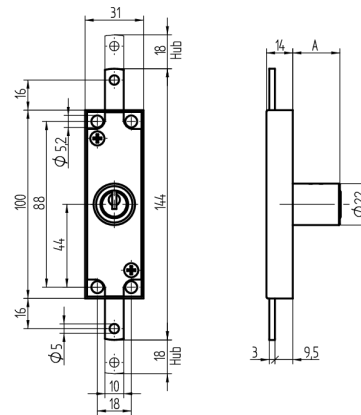

Stangenschloss mittelschwer

05.111.00.70.00.00.00

1x360° Band rechts

Die Produkte können von den dargestellten Bildern abweichen

Farbe
matt vernickelt

Verwendung

für Metall- und Holzschränke

Lieferumfang

- 1 Stangenschloss
- 1 Aufbauzylinder 04.022.03.WW.00.00.ZZ
- 2 Zylinderschrauben T09.607.002.62
- 1 Mitnehmer T09.756.001.27
- 2 Senkschrauben DIN963A-M2.3x5

Mögliche Eigenschaften

Merkmale

- Art: mittelschwer
- Band: rechts
- Mass A (mm): 70
- Schliessdrehung: 1x360°
- Active Safety: ohne
- Bohrschutz: ohne
- Farbe: matt vernickelt