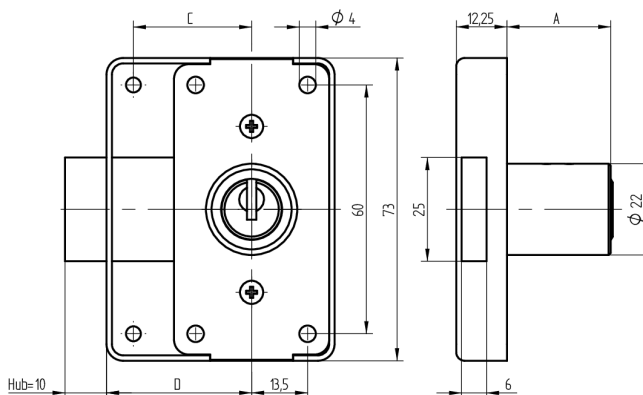

Verrou à enclouonner

05.238.00.35.50.01.00

1x360° Charnière à gauche

Les produits peuvent différer des images présentées

Couleur
nickelé mat

Utilisation

pour les portes de meubles et d'armoires

Matériel livré

- 1 verrou à enclouonner
- 1 cylindre de montage 04.022.03.WW.00.00.ZZ
- 2 vis de tête cylindrique T09.607.002.62
- 2 vis à tête fraisés T09.634.010.62
- 1 entraîneur T09.758.003.11

Propriétés possibles

Caractéristiques

- Charnière: gauche
- Rotation de fermeture: 1x360°
- Dimension A (mm): 35
- Dimension D (mm): 50
- Active Safety: sans
- Anti-perforation: sans
- Couleur: nickelé mat