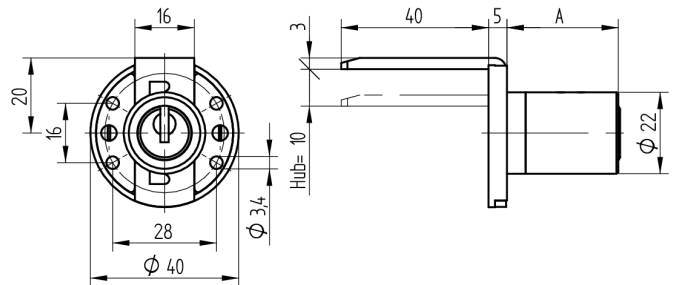

Aufschraub-Zentralverschluss

05.267.00.60.00.00

1x360°

Die Produkte können von den dargestellten Bildern abweichen

Farbe
matt vernickelt

Verwendung

für Möbel

Lieferumfang

- 1 Aufschraub-Zentralverschluss
- 1 Aufbauzylinder 04.022.34.WW.00.00.ZZ
- 4 Senk-Spanplattenschrauben BN1218-3x20

Mögliche Eigenschaften

Merkmale

- Mass A (mm): 60
- Schliessdrehung: 1x360°
- Active Safety: ohne
- Bohrschutz: ohne
- Farbe: matt vernickelt