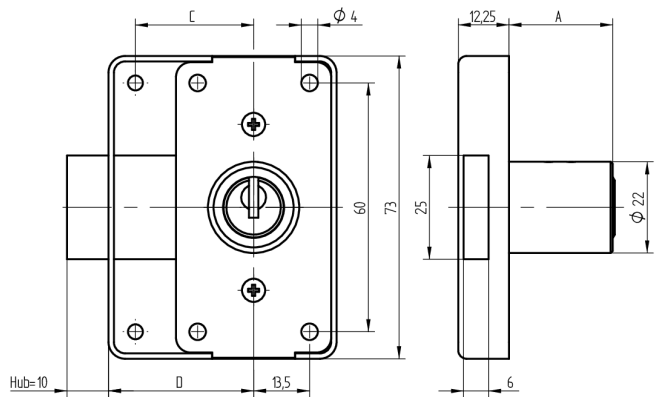

Aufschraub-Riegelschloss

05.238.00.30.50.02.00

1x360° nach oben

Die Produkte können von den dargestellten Bildern abweichen

Farbe
matt vernickelt

Verwendung

für Möbel- und Schranktüren

Lieferumfang

- 1 Aufschraub-Riegelschloss
- 1 Aufbauzylinder 04.022.03.WW.00.00.ZZ
- 2 Zylinderschrauben T09.607.002.62
- 2 Senkschrauben T09.634.010.62
- 1 Mitnehmer T09.758.003.11

Mögliche Eigenschaften

Merkmale

- Band: nach oben
- Schliessdrehung: 1x360°
- Mass A (mm): 30
- Mass D (mm): 50
- Active Safety: ohne
- Bohrschutz: ohne
- Farbe: matt vernickelt