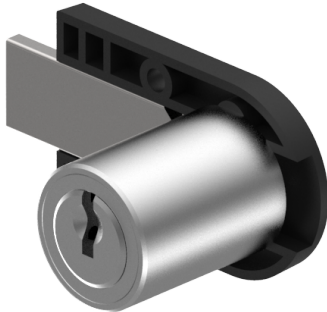

Aufschraub-Riegelschloss

05.418.00.00.40.02.00

1x90°R, mit Kunststoffplatte nach oben

 Die Produkte können von den dargestellten Bildern abweichen

Farbe
matt vernickelt

Beschreibung

nach oben

Merkmale

- Band: nach oben
- Schliessdrehung: 1x90°
- Mass A (mm): 28
- Mass D (mm): 40
- Active Safety: ohne
- Bohrschutz: ohne
- Farbe: matt vernickelt