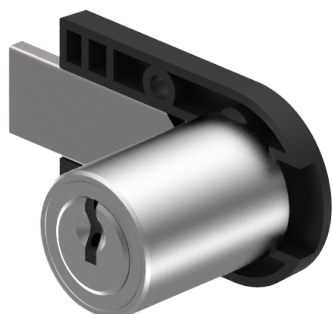

Verrou à enclisonner

05.618.00.00.25.02.00

2x90°, avec plaque plastique vers le haut

ⓘ Les produits peuvent différer des images présentées

Couleur
nickelé mat

Description

vers le haut

Caractéristiques

- Charnière: vers le haut
- Rotation de fermeture: 2x90°
- Dimension A (mm): 28
- Dimension D (mm): 25
- Active Safety: sans
- Anti-perforation: sans
- Couleur: nickelé mat