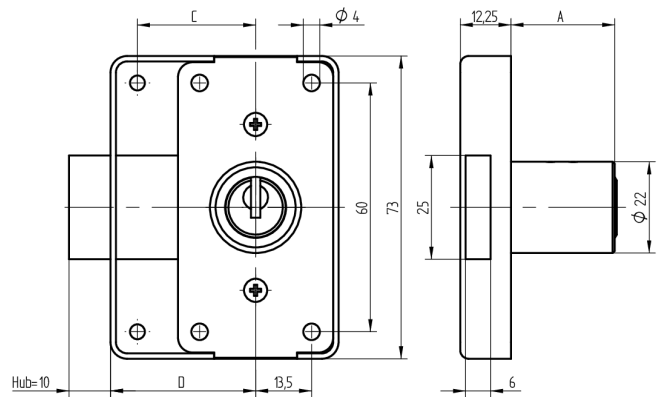

Aufschraub-Riegelschloss

05.238.00.40.50.02.00

1x360° nach oben

Die Produkte können von den dargestellten Bildern abweichen

Farbe
matt vernickelt

Verwendung

für Möbel- und Schranktüren

Lieferumfang

- 1 Aufschraub-Riegelschloss
- 1 Aufbauzylinder 04.022.03.WW.00.00.ZZ
- 2 Zylinderschrauben T09.607.002.62
- 2 Senkschrauben T09.634.010.62
- 1 Mitnehmer T09.758.003.11

Mögliche Eigenschaften

Merkmale

- Band: nach oben
- Schliessdrehung: 1x360°
- Mass A (mm): 40
- Mass D (mm): 50
- Active Safety: ohne
- Bohrschutz: ohne
- Farbe: matt vernickelt