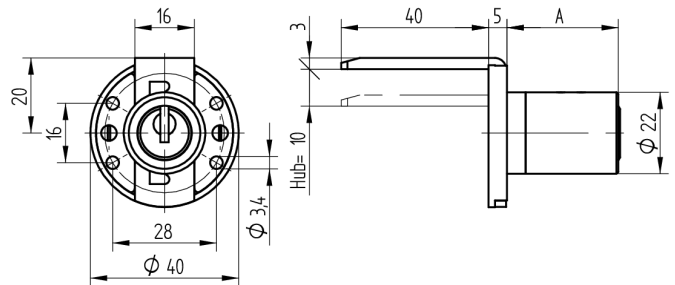

Aufschraub-Zentralverschluss

05.267.00.50.00.00.00

1x360°

Die Produkte können von den dargestellten Bildern abweichen

Farbe
matt vernickelt

Verwendung

für Möbel

Lieferumfang

- 1 Aufschraub-Zentralverschluss
- 1 Aufbauzylinder 04.022.34.WW.00.00.ZZ
- 4 Senk-Spanplattenschrauben BN1218-3x20

Mögliche Eigenschaften

Merkmale

- Mass A (mm): 50
- Schliessdrehung: 1x360°
- Active Safety: ohne
- Bohrschutz: ohne
- Farbe: matt vernickelt