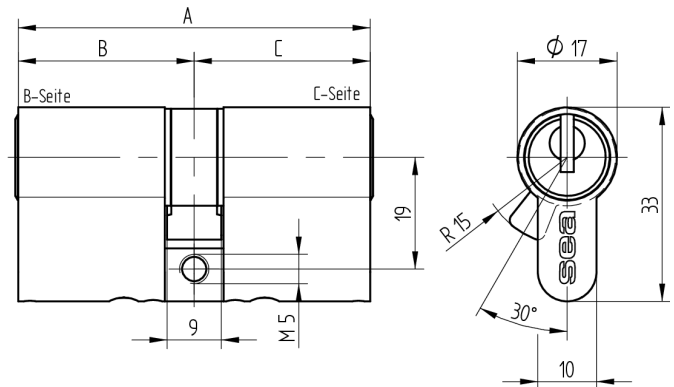

Doppelzylinder Euro-Profil

01.375.00.05.50.00.00

Die Produkte können von den dargestellten Bildern abweichen

Mitnehmer
Standard

Farbe
matt vernickelt

Verwendung

für 17mm Einsteckschlösser und aufgesetzte Schlösser

Lieferumfang

- 1 Doppelzylinder
- 1 Stulpschraube T09.623.002.62

Mögliche Eigenschaften

Baugleiche Ausführungen

- 01.375.27.WW.XX.YY.ZZ
- 01.375.43.WW.XX.YY.ZZ

Merkmale

- Zylinderprofil: PZ 17mm
- Stegdimension: durchgehend
- Funktion: standard
- Mitnehmer: Standard
- Mass B (mm): 35
- Mass C (mm): 80
- Active Safety: ohne
- Bohrschutz: ohne
- Farbe: matt vernickelt