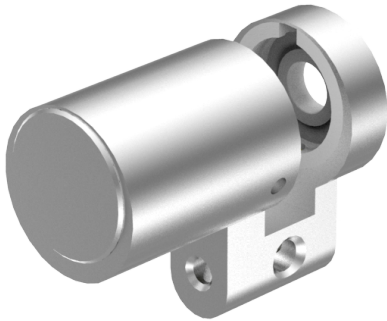

## Halbzylinder

01.043.31.00.00.60.00

blind, ohne Mitnehmer, BS mit Bohrschutz

Die Produkte können von den dargestellten Bildern abweichen

Bohrschutz  
mit

Farbe  
matt vernickelt

### Lieferumfang

- 1 Stk. Halbzylinder blind
- 1 Stk. Stulpschraube

### Merkmale

- Zylinderprofil: RZ 22mm
- Stegdimension: standard
- Mitnehmer: ohne
- Funktion: B-Seite blind
- Mass B (mm): 32.5
- Active Safety: ohne
- Bohrschutz: mit
- Farbe: matt vernickelt