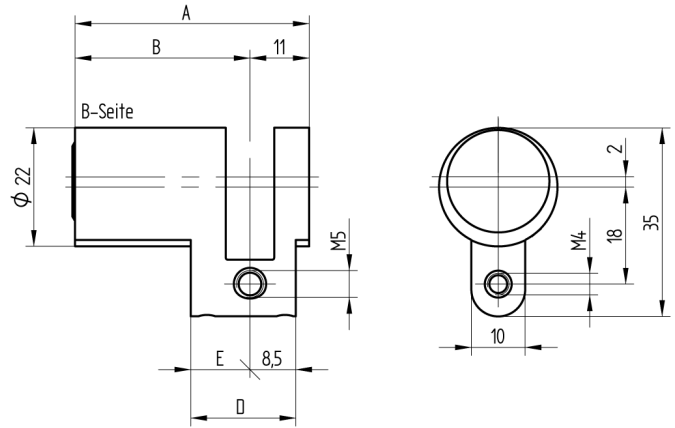

## Halbzylinder

01.043.31.00.00.60.00

blind, ohne Mitnehmer, BS mit Bohrschutz

Die Produkte können von den dargestellten Bildern abweichen

Bohrschutz  
mit

Farbe  
matt vernickelt

### Lieferumfang

- 1 Stk. Halbzylinder blind
- 1 Stk. Stulpschraube

### Merkmale

- Zylinderprofil: RZ 22mm
- Stegdimension: standard
- Mitnehmer: ohne
- Funktion: B-Seite blind
- Mass B (mm): 32.5
- Active Safety: ohne
- Bohrschutz: mit
- Farbe: matt vernickelt