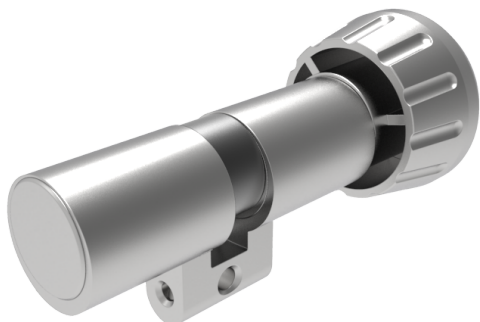

Drehknopfzylinder

01.080.11.05.20.00.00

Drehknopf Ø38mm, B-Seite blind

Die Produkte können von den dargestellten Bildern abweichen

Mitnehmer
Standard

Farbe
matt vernickelt

Merkmale

- Zylinderprofil: RZ 22mm
- Stegdimension: standard
- Funktion: B-Seite blind
- Mitnehmer: Standard
- Mass B (mm): 37.5
- Mass C (mm): 52.5
- Drehknopf: Drehknopf Ø38mm
- Active Safety: ohne
- Bohrschutz: ohne
- Farbe: matt vernickelt